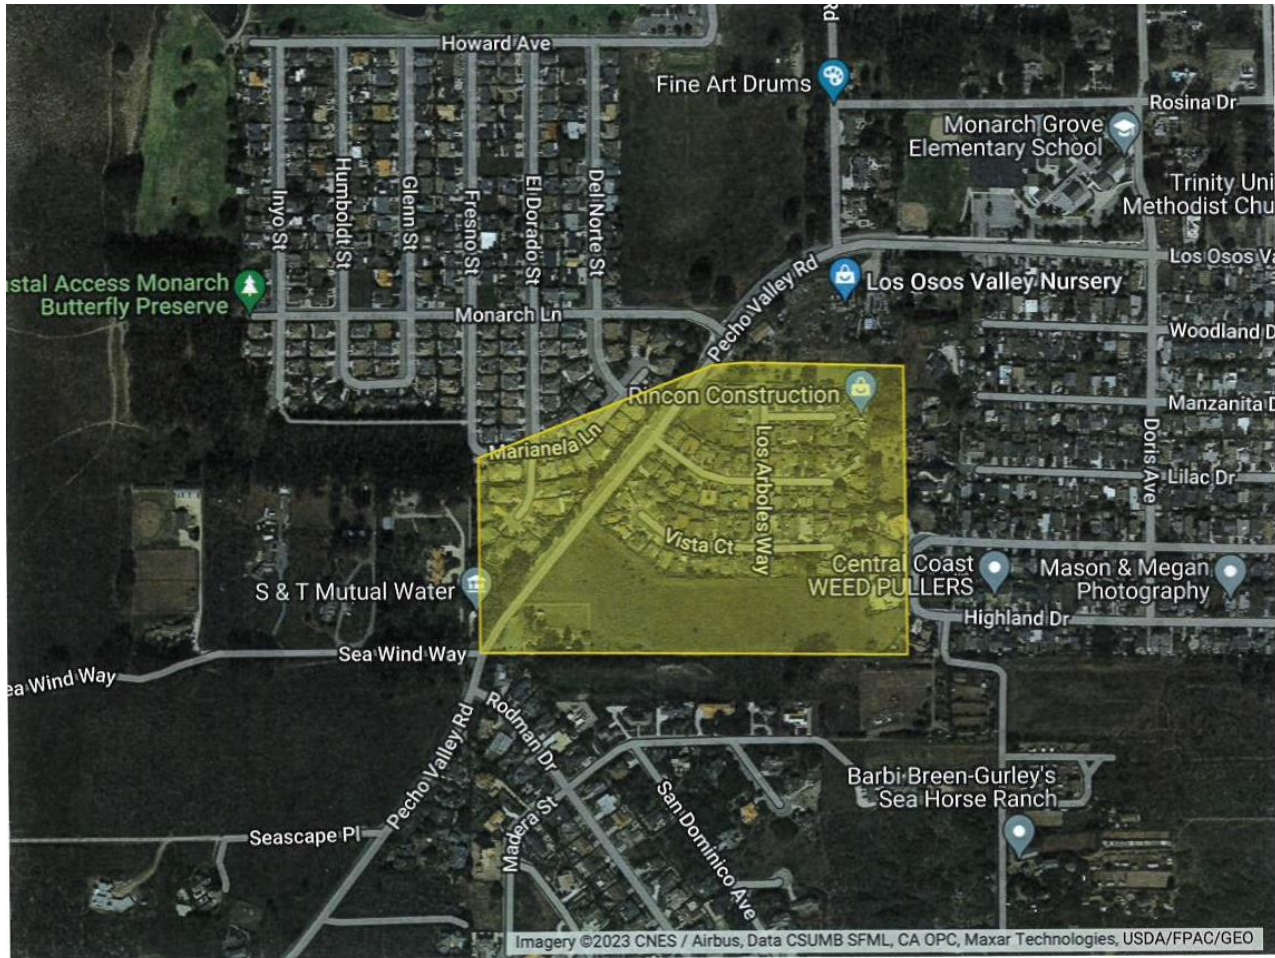

Área:

###

County of San Luis Obispo Government Center

1055 Monterey Street | San Luis Obispo, CA 93408 | (P) 805-781-5000 | (F) XXX-XXX-XXXX
info@slocounty.ca.gov | slocounty.ca.gov